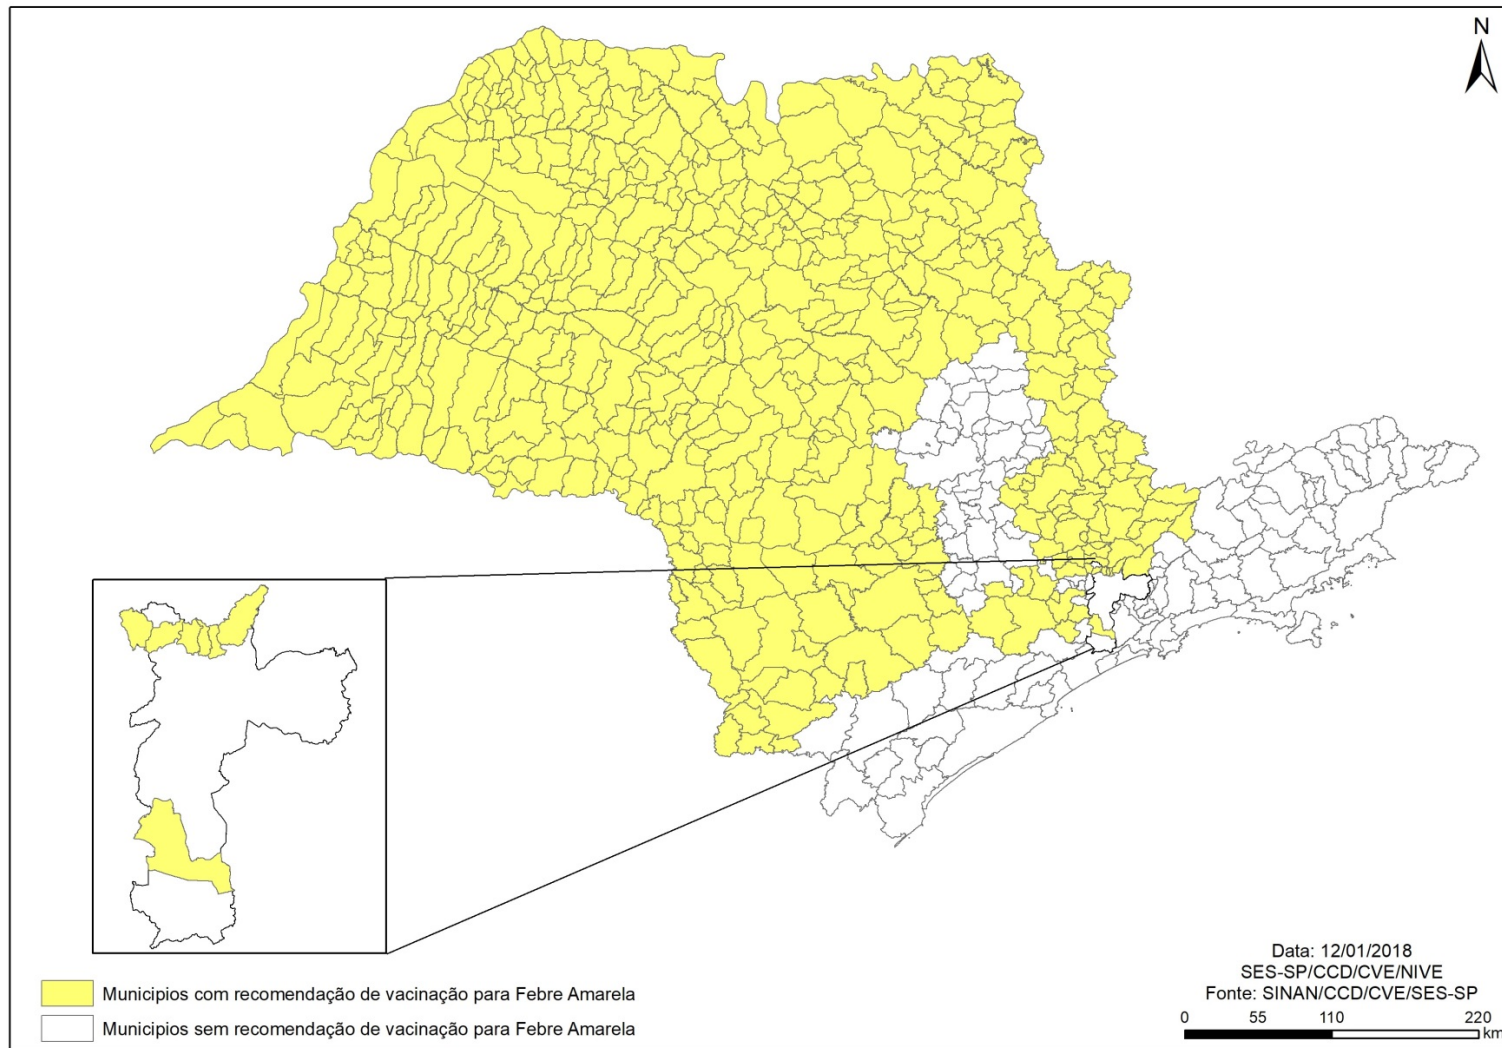

Dados em 12 de janeiro de 2018.

LISTA DE MUNICÍPIOS COM RECOMENDAÇÃO DE VACINAÇÃO

*Para o município de São Paulo, estão sendo vacinados os residentes dos seguintes Distritos Administrativos: Anhanguera, Brasilândia, Cachoeirinha, Jaraguá, Mandaqui, Parelheiros e Tremembé.

União Paulista	São José do Rio Preto	Sim
Urânia	Jales	Sim
Uru	Bauru	Sim
Urupês	São José do Rio Preto	Sim
Valentim Gentil	São José do Rio Preto	Sim
Valinhos	Campinas	Sim
Valparaíso	Araçatuba	Sim
Vargem	Campinas	Sim
Vargem Grande do Sul	São João da Boa Vista	Sim
Vargem grande paulista	Osasco	Sim
Várzea Paulista	Campinas	Sim
Vera Cruz	Marília	Sim
Vinhedo	Campinas	Sim
Viradouro	Barretos	Sim
Vista Alegre do Alto	Barretos	Sim
Vitoria Brasil	Jales	Sim
Votuporanga	São José do Rio Preto	Sim
Votorantim	Sorocaba	Sim
Zacarias	São José do Rio Preto	Sim